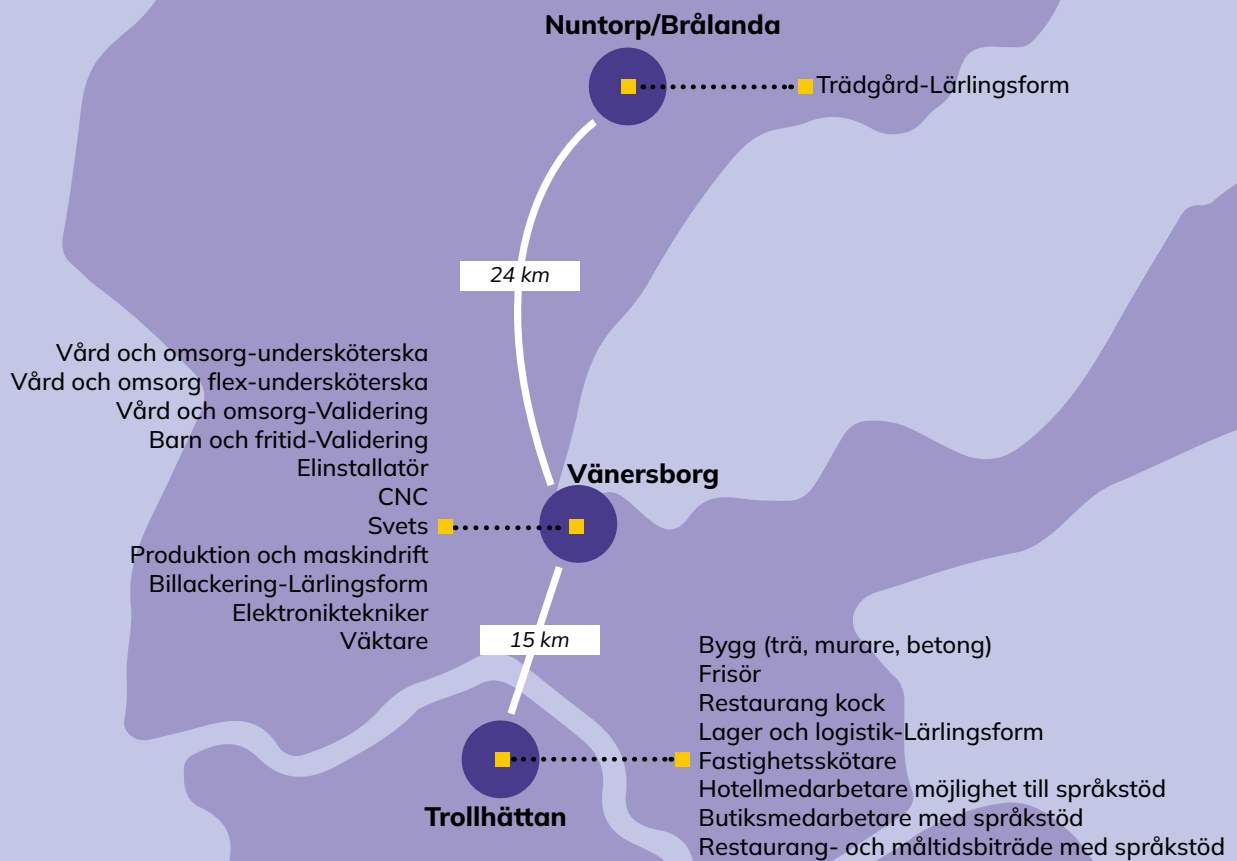

## ■ Yrkesutbildningar för vuxna | Hösten 2026 - Här hittar du oss!

Vuxenutbildningen är en del av Kunskapsförbundet. Du hittar våra yrkesutbildningar för vuxna i Trollhättan, Vänersborg och Nuntorp/Brålanda. Det är korta gymnasiala yrkesutbildningar på 20, 40 eller 60 veckor för dig som vill ha ett jobb eller vill yrkesväxla för ett helt nytt yrke. Här hittar du på vilka orter som utbildningarna finns. Vi startar i augusti 2026.