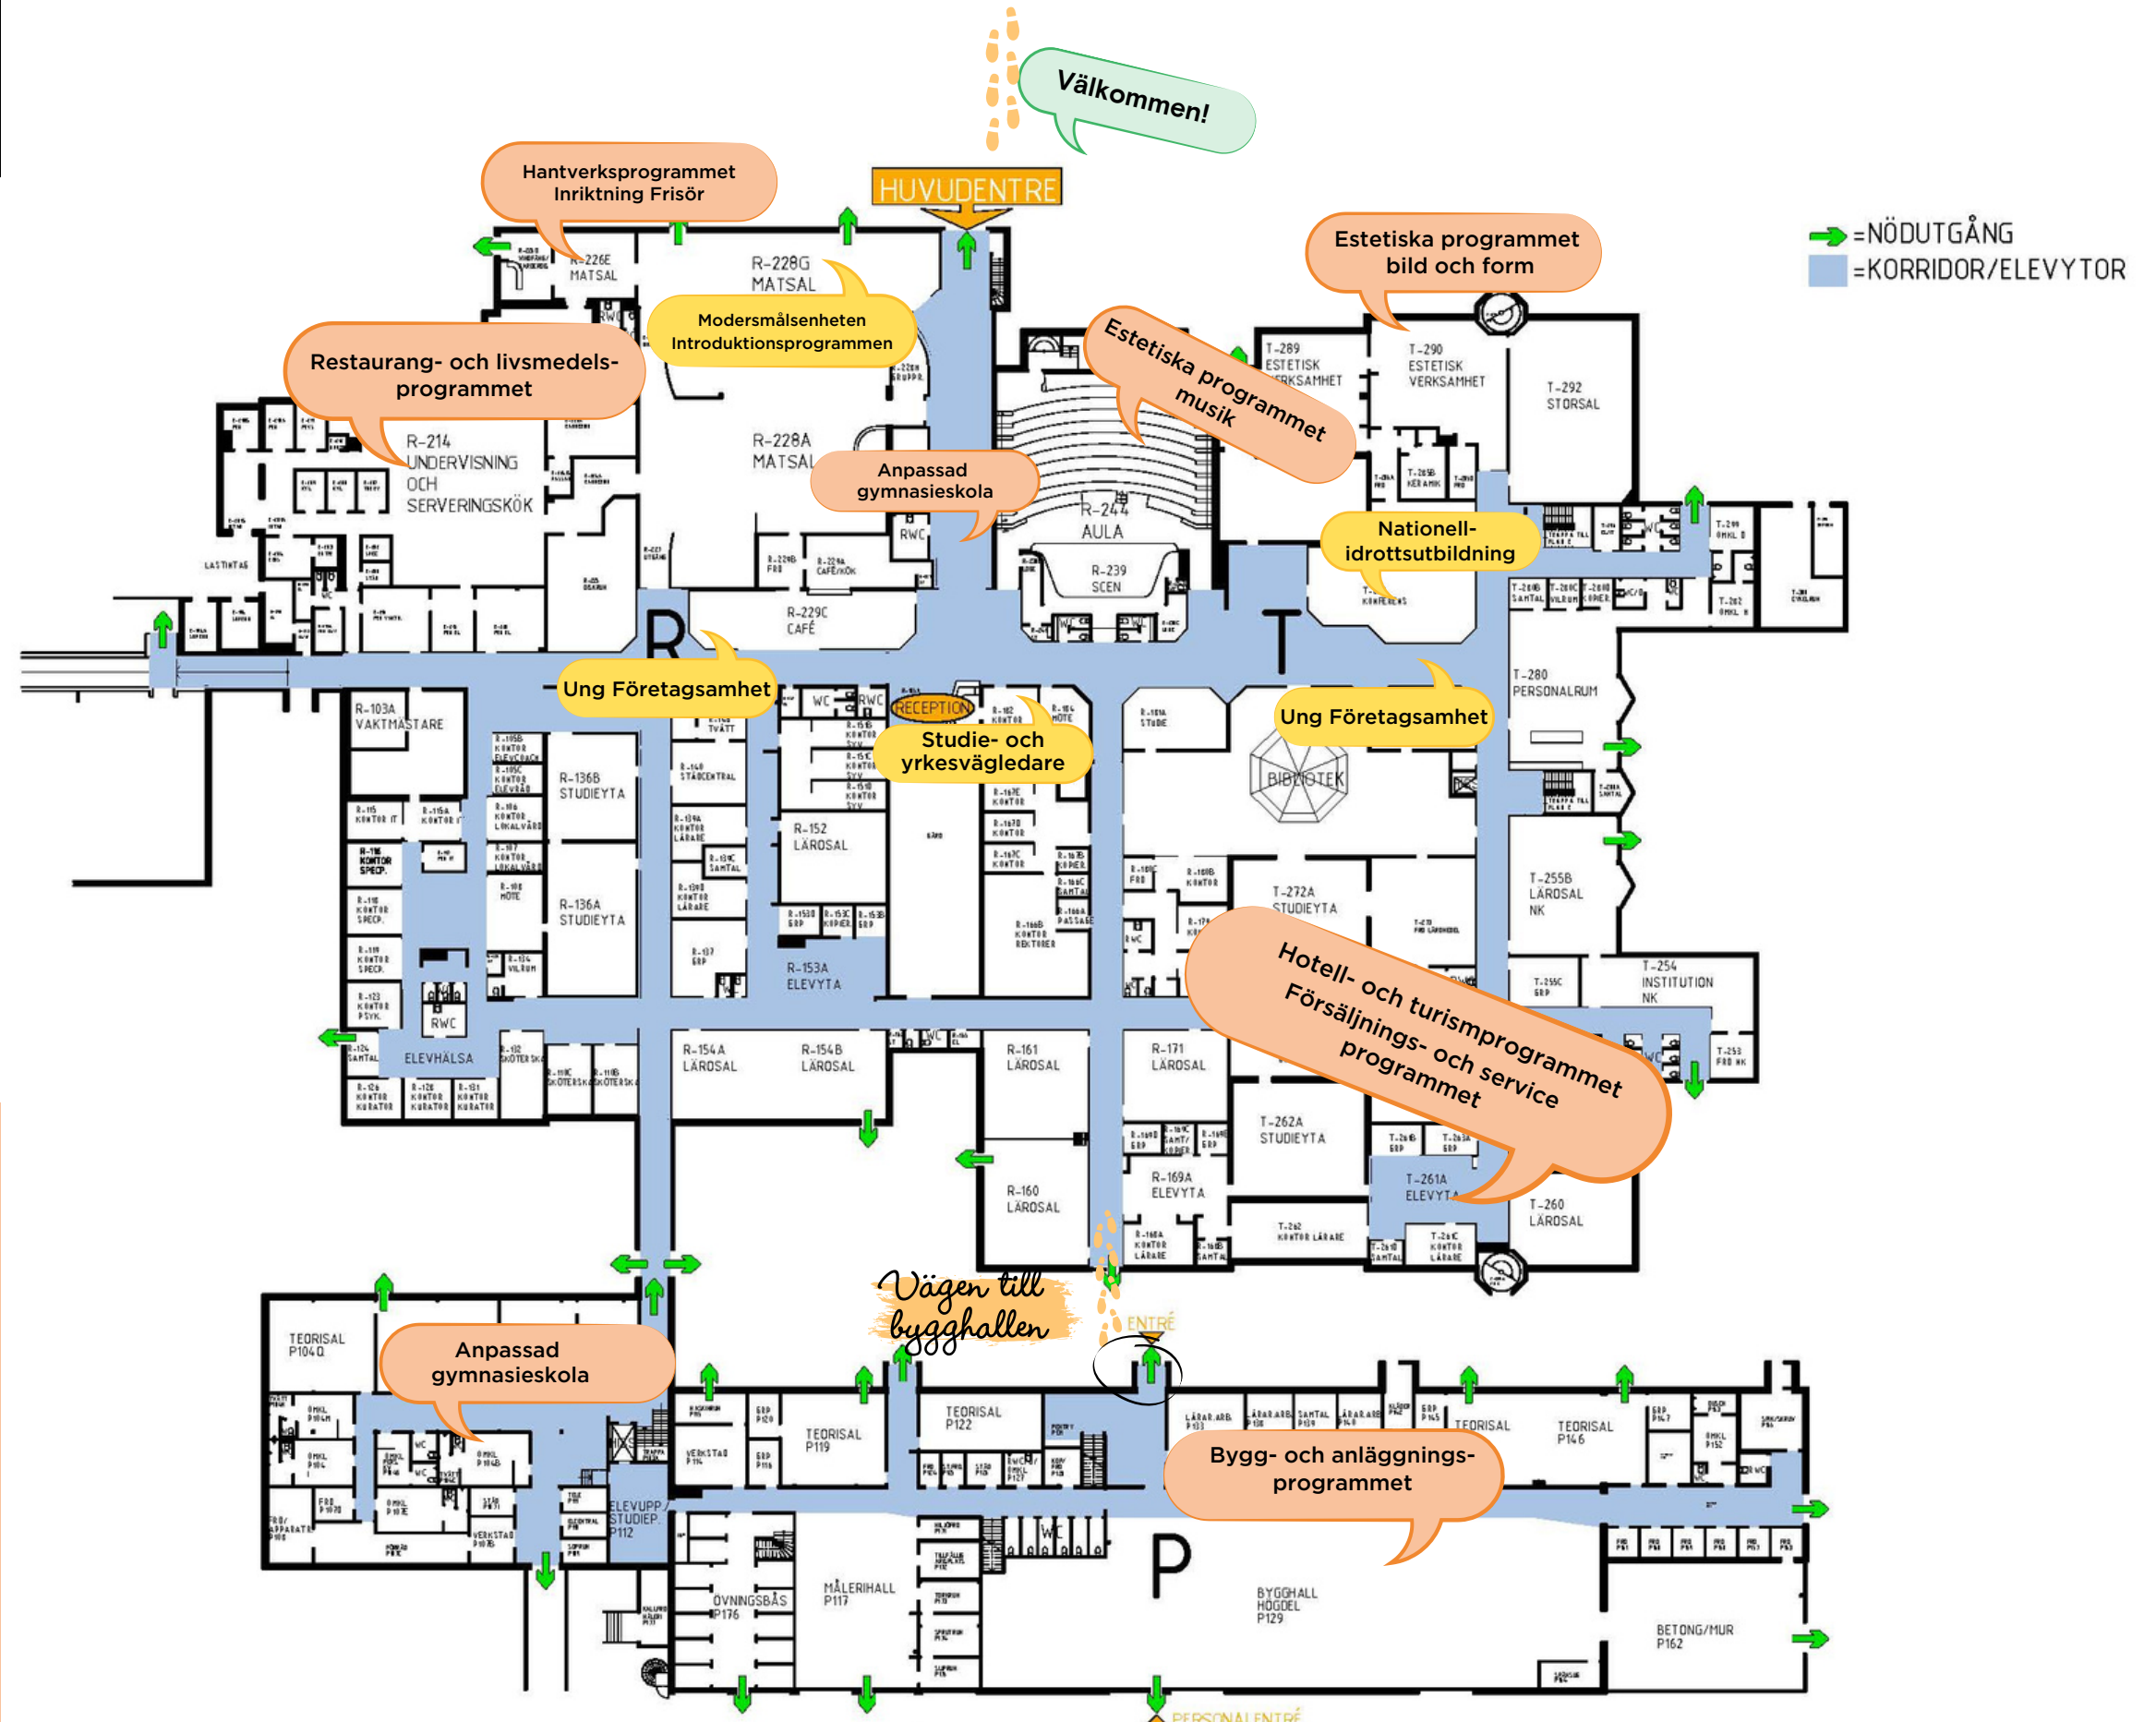

# MAGNUS ÅBERGSGYMNASIET (Entréplan T-hus)

Scanna mig så hittar du kartan digitalt!

magnusabergsgymnasiet.se

## Entréplan Anpassad gymnasieskola (A-huset)

→ = NÖDUTGÅNG  
■ = KORRIDOR/ELEVYTOR

## Våning 2 (T-huset)

Scanna mig så hittar du kartan digitalt!