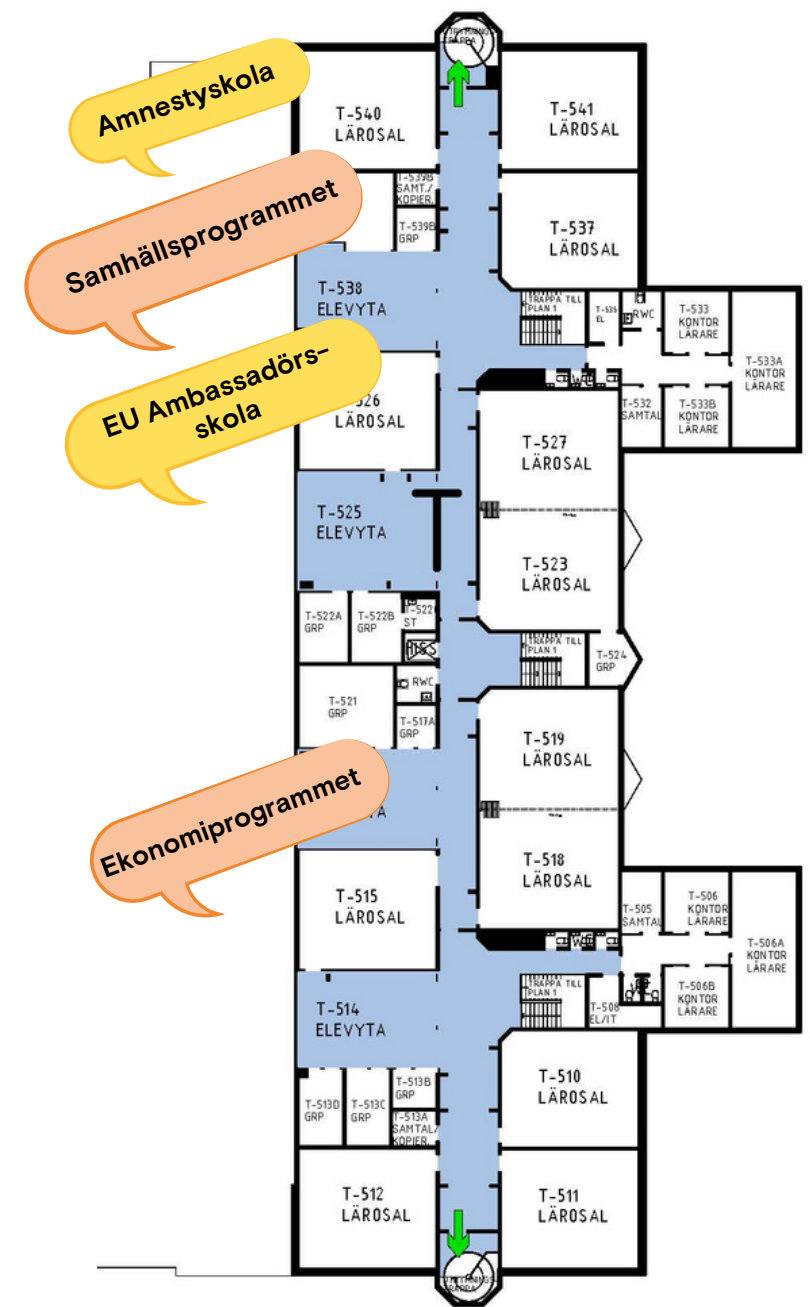

# MAGNUS ÅBERGSGYMNASIET (Entréplan T-hus)

Scanna mig så hittar du kartan digitalt!

magnusabergsgymnasiet.se

## Entréplan Anpassad gymnasieskola (A-huset)

→ = NÖDUTGÅNG  
■ = KORRIDOR/ELEVYTOR

## Våning 2 (T-huset)

Scanna mig så hittar du kartan digitalt!