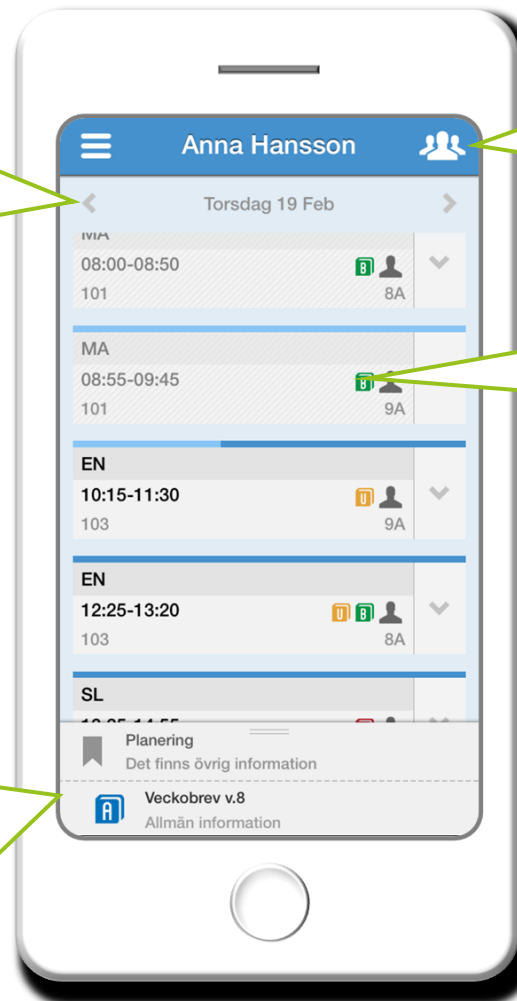

Skola24 MobilApp för föräldrar

Ladda ner och logga in

Ladda ner Skola24 MobilApp i Google Play eller Appstore

För att hitta appen på **iPad** måste man välja **Endast iPhone** i AppStore när man söker efter appen. Eventuella trafik kostnader kan dock tillkomma för nedladdning och användning beroende på abonnemang.

Välj domän (kommun eller friskola)

Vi förenklar skolan
novasoftware.se

Schema

Se personligt schema för en annan dag.

Här byter du roll eller växlar till ditt andra barn om du har flera.

Lektion med information om lektionsplanering som läraren har lagt till.

För mer information om en lektion, tryck på aktuell lektion.

Planeringar som gäller för veckan och/eller för dag som inte har koppling till lektion för aktuell dag.

Menyer

Observera att åtkomst av information i Skola24 MobilApp är beroende av inställningar och valda funktioner för respektive skola.