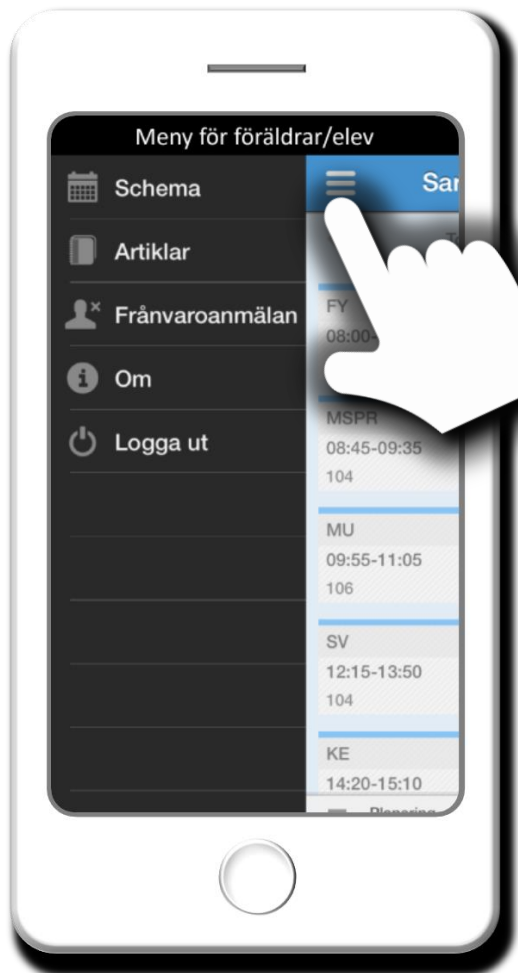

Skola24 MobilApp för föräldrar

Ladda ner och logga in

Ladda ner Skola24 MobilApp i Google Play eller Appstore

För att hitta appen på **iPad** måste man välja **Endast iPhone** i AppStore när man söker efter appen. Eventuella trafik kostnader kan dock tillkomma för nedladdning och användning beroende på abonnemang.

Välj domän (kommun eller friskola)

Vi förenklar skolan
novasoftware.se

Schema

Se personligt schema för en annan dag.

Här byter du roll eller växlar till ditt andra barn om du har flera.

Lektion med information om lektionsplanering som läraren har lagt till.

För mer information om en lektion, tryck på aktuell lektion.

Planeringar som gäller för veckan och/eller för dag som inte har koppling till lektion för aktuell dag.

Menyer

Observera att åtkomst av information i Skola24 MobilApp är beroende av inställningar och valda funktioner för respektive skola.